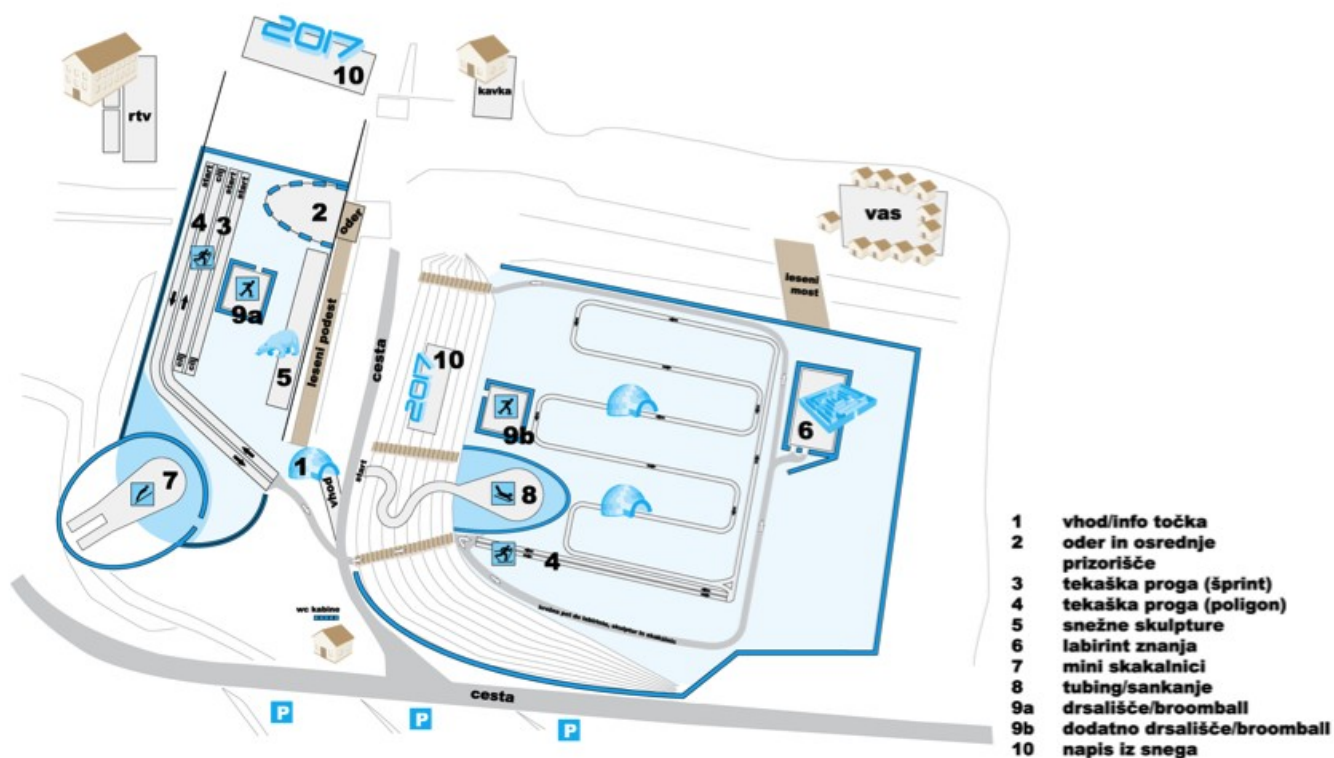

Svetovni dan snega 22. 1. 2012 - tloris 1

1. 1 vhod/info točka
2. 2 oder in osrednje prizorišče
3. 3 tekaška proga (šprint)
4. 4 tekaška proga (poligon)
5. 5 snežne skulpture
6. 6 labirint znanja
7. 7 mini skakalnici
8. 8 tubing/sankanje
9. 9a drsališče/broomball
10. 9b dodatno drsališče/broomball
11. 10 napis iz snega

Termini sodelovanja

1. 22.1.2012 – Svetovni dan snega in otvoritev Snežne dežele
2. med tednom od 23.1. do 20.2.2012 – Športni dnevi OŠ in vrtcov

Datum	OŠ / Vrtec	št. otrok
21.1.12	OŠ Lesce in Žirovnica	50
22.1.12	DOGODEK Svetovni dan snega	cca 300
23.1.12	OŠ Vito Kraiger	80
25.1.12	OŠ Vito Kraiger	80
27.1.12	OŠ Polde Stražišar Jesenice	15
31.1.12	OŠ Trzin	27